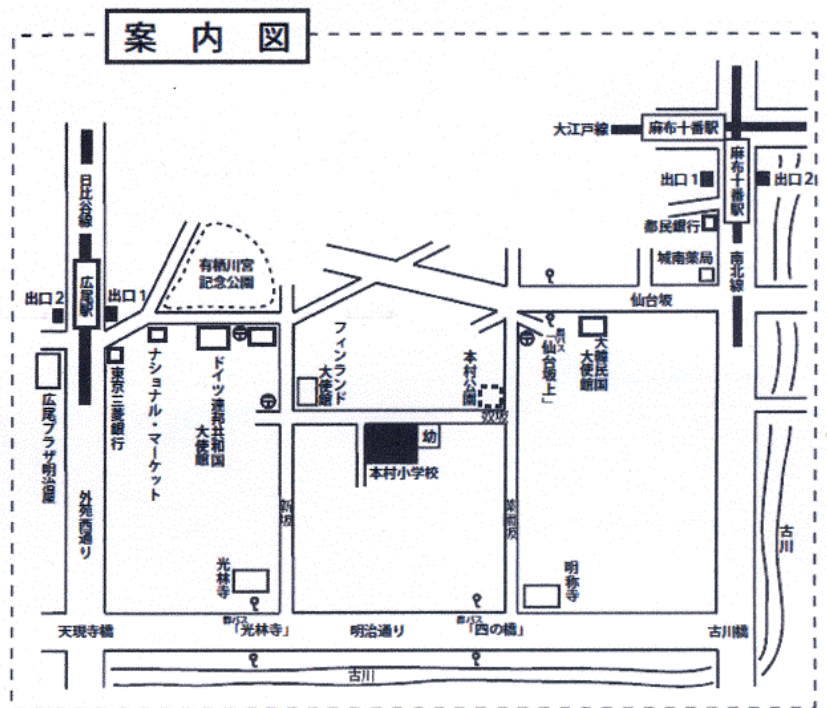

港区立本村小学校

HOMMURA ELEMENTARY SCHOOL

住所 〒106-0047 東京都港区南麻布 3-9-33

電話 03-3473-1462 (職員室)
03-3442-4213 (若竹学級)

FAX 03-34438535

Address 3-9-33 Minami-Azabu, Minato-Ku, Tokyo, Japan 106-0047

Phone 03-3473-1462 (School Office)
03-3442-4213 (Wakatake Class)

E-mail honmura-ea@mb.rosnet.ne.jp

交通手段

交通機関名	始発・終着駅名	下車駅名(徒歩・分)
東京メトロ・日比谷線	中目黒—北千住	「広尾」出口1・2…10分
東京メトロ・南北線	目黒—赤羽岩淵	「麻布十番」出口1…15分
都営地下鉄・大江戸線	都庁前—光が丘	「麻布十番」出口1…15分
都バス・都06系統	渋谷駅—新橋駅	「光林寺・四の橋」…5分
都バス・品97系統	品川車庫—新宿西口	「光林寺・四の橋」…5分
都バス・橋86系統	目黒駅—新橋駅	「仙台坂上」…5分
ちいバス・麻布西ルート	広尾—港区役所	「本村小学校前」…3分